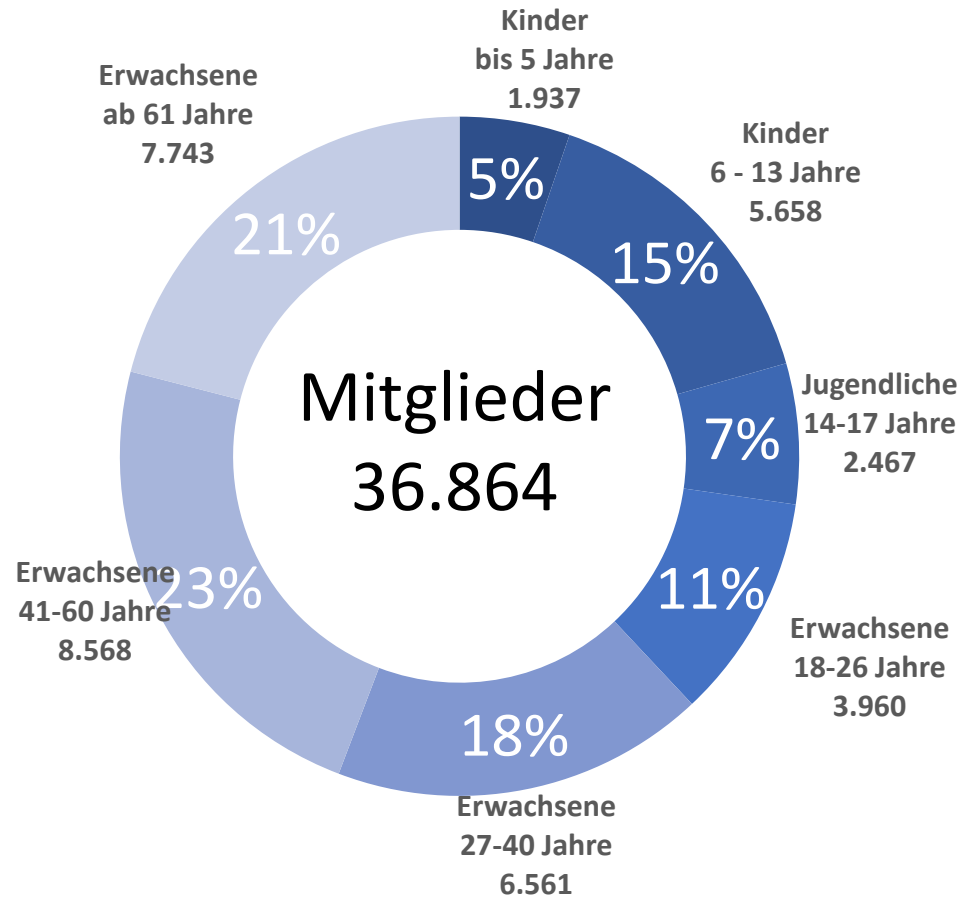

Jahresstatistik 2025