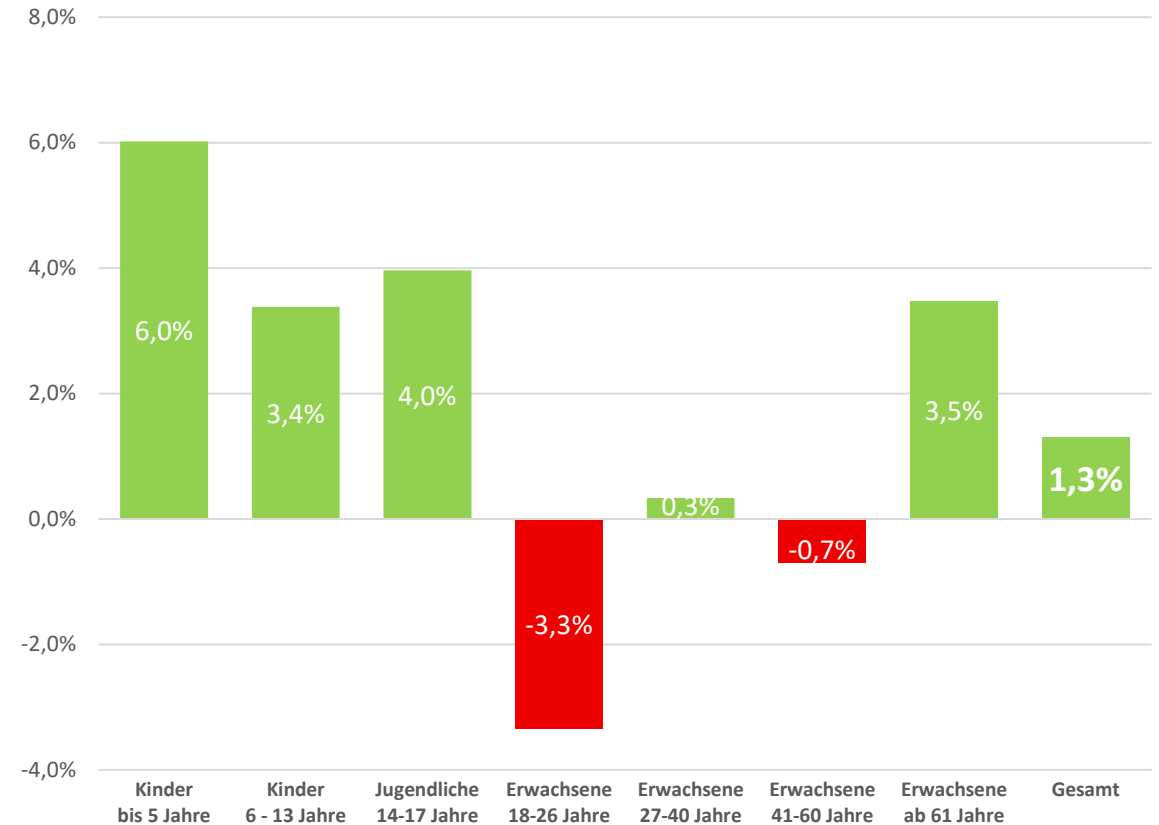

Jahresstatistik 2025