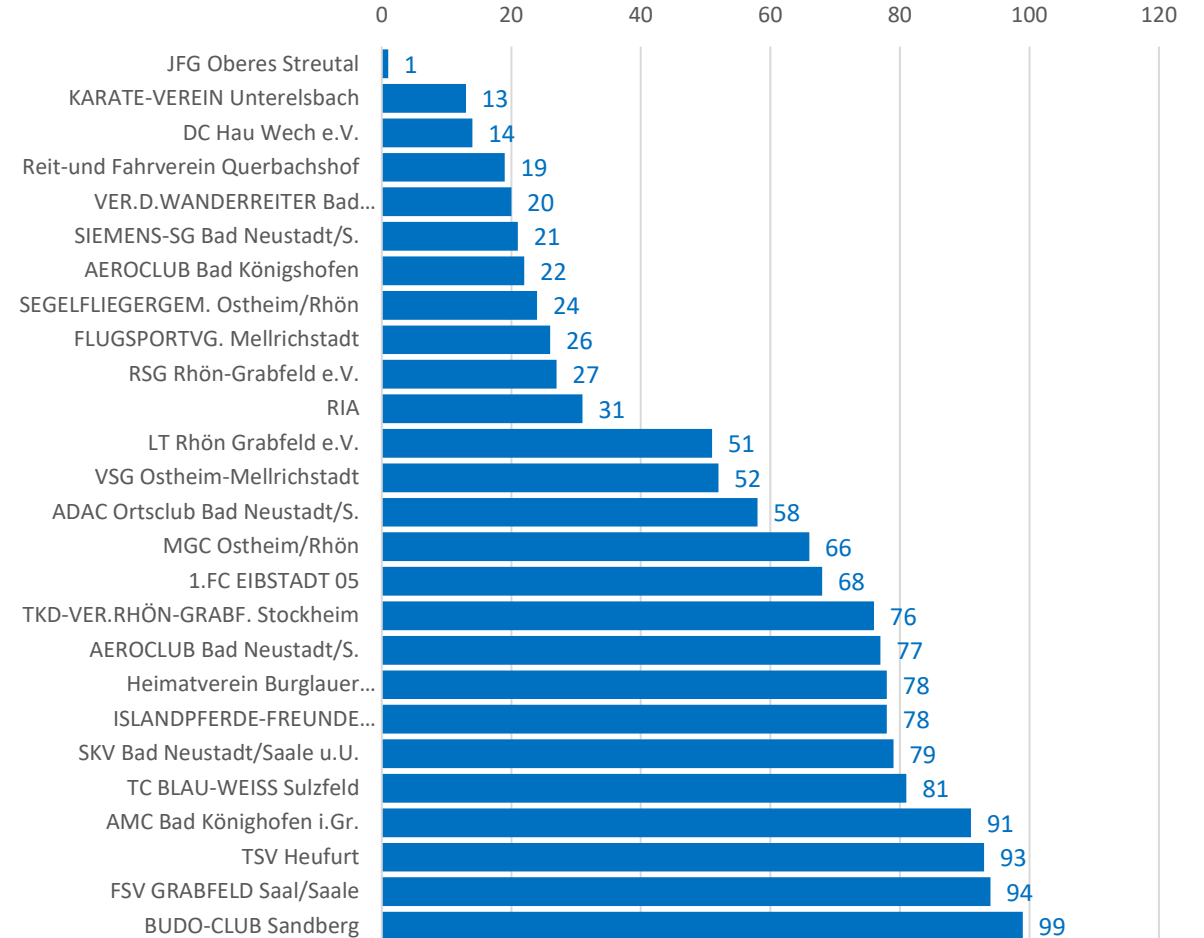

Die kleinsten Vereine