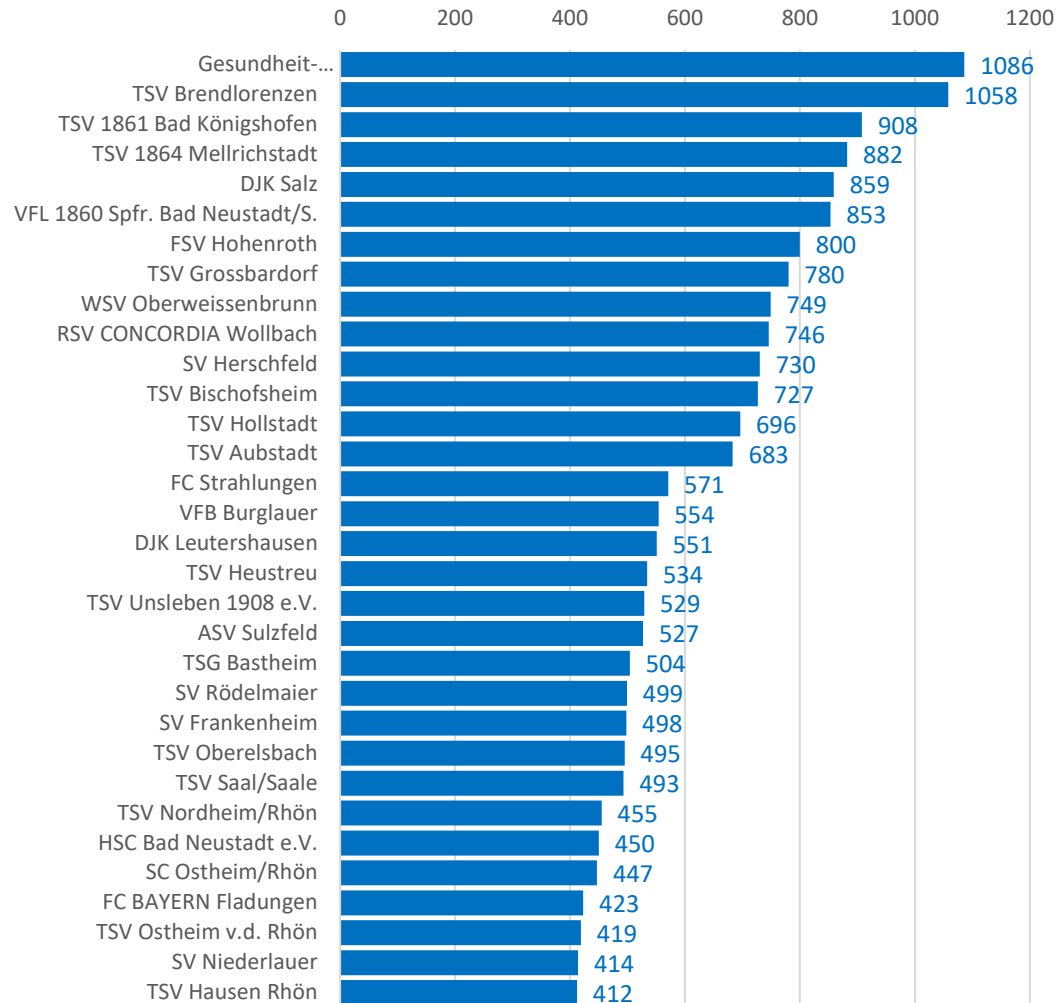

Jahresstatistik 2025

Sportvereine

Die größten Vereine