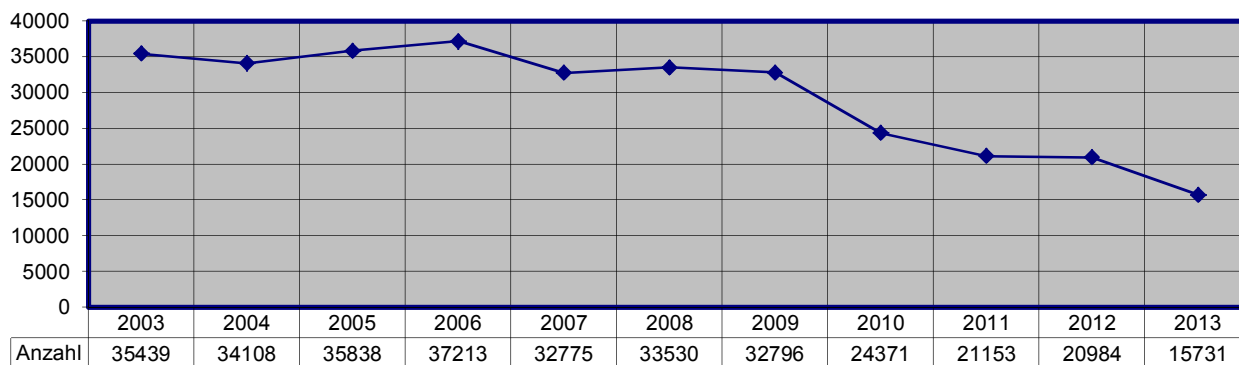

2012 ohne SLA		
	2012	2013	+/-
Kreis 01 - Aschaffenburg	3.956	3.333	-623
Kreis 02 - Miltenberg	1.090	1.016	-74
Kreis 03 - Main-Spessart	2.317	2.087	-230
Kreis 04 - Würzburg-Stadt	2.169	2.117	-52
Kreis 05 - Würzburg-Land	1.418	1.044	-374
Kreis 06 - Kitzingen	1.547	1.483	-64
Kreis 07 - Schweinfurt	1.773	1.238	-535
Kreis 08 - Haßberge	993	293	-700
Kreis 09 - Bad Kissingen	1.583	1.528	-55
Kreis 10 - Rhön-Grabfeld	1.921	1.592	-329
Sonstige Bewerber	0	0	0
Gesamt	18.767	15.731	-3.036

Sportabzeichen - Aufteilung Unterfranken

	DSA	Jugend	Gesamt
Kreis 01 - Aschaffenburg	572	2.761	3.333
Kreis 02 - Miltenberg	120	896	1.016
Kreis 03 - Main-Spessart	200	1.887	2.087
Kreis 04 - Würzburg-Stadt	237	1.880	2.117
Kreis 05 - Würzburg-Land	311	733	1.044
Kreis 06 - Kitzingen	363	1.120	1.483
Kreis 07 - Schweinfurt	173	1.065	1.238
Kreis 08 - Haßberge	150	143	293
Kreis 09 - Bad Kissingen	296	1.232	1.528
Kreis 10 - Rhön-Grabfeld	206	1.386	1.592
Gesamt	2.628	13.103	15.731

Entwicklung im Sportbezirk Unterfranken der letzten 10 Jahre