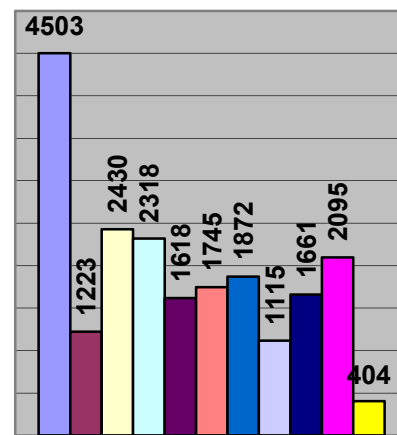

Sportabzeichen-Aktion - 2012 Jahresabschlussbericht

Sportabzeichen - Gesamt - Unterfranken

	2011	2012	+/-
Kreis 01 - Aschaffenburg	4291	4503	212
Kreis 02 - Miltenberg	1533	1223	-310
Kreis 03 - Main-Spessart	2563	2430	-133
Kreis 04 - Würzburg-Stadt	2155	2318	163
Kreis 05 - Würzburg-Land	1736	1618	-118
Kreis 06 - Kitzingen	1918	1745	-173
Kreis 07 - Schweinfurt	2392	1872	-520
Kreis 08 - Haßberge	1076	1115	39
Kreis 09 - Bad Kissingen	1672	1661	-11
Kreis 10 - Rhön-Grabfeld	1496	2095	599
Sonstige Bewerber	321	404	83
Gesamt	21153	20984	-169

- Aschaffenburg
- Miltenberg
- Main-Spessart
- Würzburg Stadt
- Würzburg Land
- Kitzingen
- Schweinfurt
- Haßberge
- Bad Kissingen
- Rhön Grabfeld
- Sonstige Bewerber

Sportabzeichen - Aufteilung Unterfranken