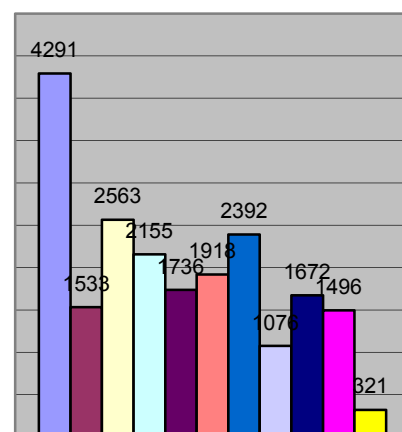

Sportabzeichen-Aktion - 2011 Jahresabschlussbericht

Sportabzeichen - Gesamt - Unterfranken

	2010	2011	+/-
Kreis 01 - Aschaffenburg	5043	4291	-752
Kreis 02 - Miltenberg	1426	1533	107
Kreis 03 - Main-Spessart	2552	2563	11
Kreis 04 - Würzburg-Stadt	2211	2155	-56
Kreis 05 - Würzburg-Land	2262	1736	-526
Kreis 06 - Kitzingen	2133	1918	-215
Kreis 07 - Schweinfurt	2360	2392	32
Kreis 08 - Haßberge	1365	1076	-289
Kreis 09 - Bad Kissingen	2336	1672	-664
Kreis 10 - Rhön-Grabfeld	2371	1496	-875
Sonstige Bewerber	312	321	9
Gesamt	24371	21153	-3218

- Aschaffenburg
- Miltenberg
- Main-Spessart
- Würzburg Stadt
- Würzburg Land
- Kitzingen
- Schweinfurt
- Haßberge
- Bad Kissingen
- Rhön Grabfeld
- Sonstige Bewerber