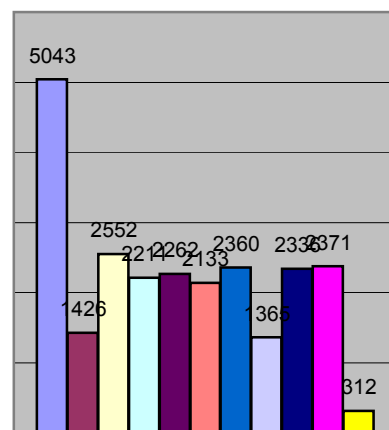

Sportabzeichen-Aktion - 2010 Jahresabschlussbericht

Sportabzeichen - Gesamt - Unterfranken

	2009	2010	+/-
Kreis 01 - Aschaffenburg	6807	5043	-1764
Kreis 02 - Miltenberg	2685	1426	-1259
Kreis 03 - Main-Spessart	3621	2552	-1069
Kreis 04 - Würzburg-Stadt	4315	2211	-2104
Kreis 05 - Würzburg-Land	3467	2262	-1205
Kreis 06 - Kitzingen	2763	2133	-630
Kreis 07 - Schweinfurt	2791	2360	-431
Kreis 08 - Haßberge	1573	1365	-208
Kreis 09 - Bad Kissingen	1931	2336	405
Kreis 10 - Rhön-Grabfeld	2488	2371	-117
Sonstige Bewerber	355	312	-43
	32796	24371	-8425

- Aschaffenburg
- Miltenberg
- Main-Spessart
- Würzburg Stadt
- Würzburg Land
- Kitzingen
- Schweinfurt
- Haßberge
- Bad Kissingen
- Rhön Grabfeld
- Sonstige Bewerber