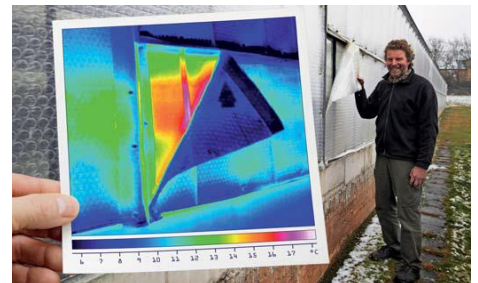

Kosten:

Der Klima-Check ist für BLSV Mitgliedsvereine **kostenlos**.

Darin enthalten sind:

- Vor-Ort Besichtigung Ihrer Sportanlage durch einen erfahrenen und unabhängigen Energieberater
- Ausführlicher und detaillierter Auswertungsbericht
- Speziell auf Ihre Sportanlage zugeschnittene Sanierungsmaßnahmen und Einsparmöglichkeiten.

Zudem erhalten Sie durch unseren Kooperationspartner, die Versicherungskammer Bayern, eine Beratung in Sachen Gebäude- und Leitungssicherheit sowie ein für Mitgliedsvereine des BLSV ausgearbeitetes, unverbindliches Versicherungsangebot.

Bilder: BLSV, Fotolia (Ingo Barttusek, Francesco De Paoli, fovito, Evelyn Wellmann)