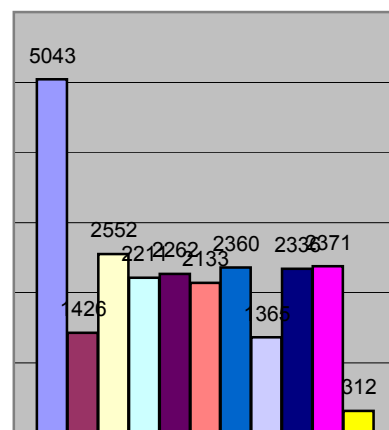

Sportabzeichen-Aktion - 2010 Jahresabschlussbericht

Sportabzeichen - Gesamt - Unterfranken

	2009	2010	+/-
Kreis 01 - Aschaffenburg	6807	5043	-1764
Kreis 02 - Miltenberg	2685	1426	-1259
Kreis 03 - Main-Spessart	3621	2552	-1069
Kreis 04 - Würzburg-Stadt	4315	2211	-2104
Kreis 05 - Würzburg-Land	3467	2262	-1205
Kreis 06 - Kitzingen	2763	2133	-630
Kreis 07 - Schweinfurt	2791	2360	-431
Kreis 08 - Haßberge	1573	1365	-208
Kreis 09 - Bad Kissingen	1931	2336	405
Kreis 10 - Rhön-Grabfeld	2488	2371	-117
Sonstige Bewerber	355	312	-43
	32796	24371	-8425

- Aschaffenburg
- Miltenberg
- Main-Spessart
- Würzburg Stadt
- Würzburg Land
- Kitzingen
- Schweinfurt
- Haßberge
- Bad Kissingen
- Rhön Grabfeld
- Sonstige Bewerber

Sportabzeichen - Aufteilung Unterfranken

	DSB	Jugend	SLA
557	3944	542	
180	1095	151	
166	2269	117	
277	1742	192	
432	1680	150	
566	1372	195	
120	2146	94	
111	1168	86	
678	1573	85	
333	1870	168	
2	0	310	

Gesamt
5043
1426
2552
2211
2262
2133
2360
1365
2336
2371
312