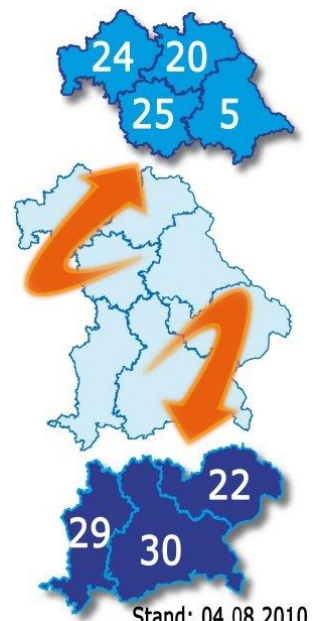

Klima-Check-News

Aktuelle Informationen rund um den Klima-Check im Sportverein Ausgabe 03/10

Sollten Sie den Newsletter „Klima-Check-News“ nicht mehr empfangen wollen, schicken Sie bitte eine E-Mail an newsletter-klima-check@blsv.de

Zahlen rund um den Klima-Check:

- ✓ Bis zum 4. August wurden in Nordbayern 74 und in Südbayern 81 Klima-Check-Beratungen durchgeführt (siehe nebenstehende Abbildung).
- ✓ Bayernweit konnten demnach bereits 155 Vereinen energetische Schwachstellen ihrer Sportanlagen aufgezeigt und praxisnahe, zum Großteil schnell und kostengünstig umzusetzende Tipps zu deren Behebung gegeben werden.
- ✓ **Die Klima-Check-Kapazitäten sind noch nicht erschöpft.**
Die „Klima-Checker“ des BLSV, Anne Wellner und Harald Hoffmann, freuen sich, wenn weiterhin viele Vereine das Angebot der Vor-Ort-Beratung in Anspruch nehmen.